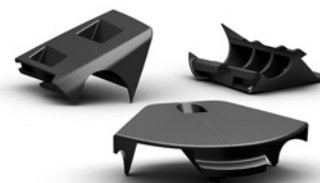

Inhalt: 10 Stück

**ET0630 21,95€**

**Befestigungs-Set „Air“ für Größe 2-3-4-5**

für Schülerstühle: 33400

Inhalt: 5 Sets (1x links, 1x mittig, 1x rechts), mit Befestigungsmaterial, für 5 Stühle

**ET0631 21,95€**