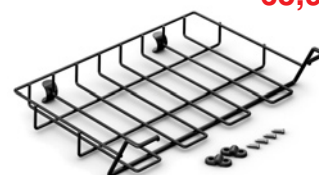

ET0066

Ablagekorb-Set

für Tische mit stufenlos schrägstellbarer Platte
Inhalt: 2 Stück, mit Befestigungsmaterial
für Modell: 02972, 02973, 02974, 02975

65,96